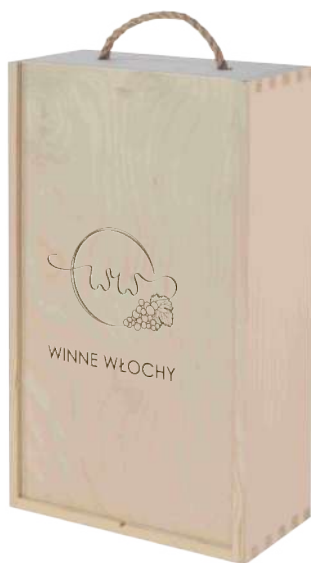

SP/N  
30 cm **0,45€** **1,85zł**

B/1  
9x4 cm **1,39€**

**5,70zł**

B/2  
10,5x4 cm **1,97€**

**7,95zł**

## WOODEN BOXES FOR WINE BOTTLES

3,55€

14,90zł

197A  
36x11x10,5 cm

4,64€

19,50zł

198A  
36x20,5x10,5 cm

5,90€