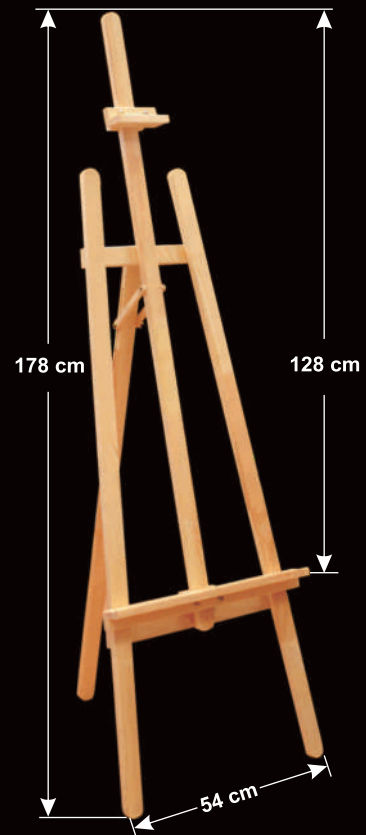

SZ2M/B
35,20zł 7,50€

SZ3M
37,00zł 7,90€

SZ3M/B
41,80zł 8,90€

SZ1/B
88,00zł 18,80€

WOODEN ART EASELS FOR DISPLAYING SKETCHES, DRAWINGS, PAINTINGS

SZ1 59,70zł
12,70€

SZ2 69,90zł
14,90€

SZ3 78,50zł
16,70€

WOODEN EASELS WITH HEIGHT ADJUSTMENT

SZ4 88,00zł 18,70€

SZ5 135,50zł 28,80€

SZ6 299,00zł 64,00€
OILED VERSION

ROYAL WOOD MENU WITH LEATHER SPINE

SIZE A5 RML021 **42,00zł**
9,00€

SIZE A4 RML024 **52,00zł**
11,20€