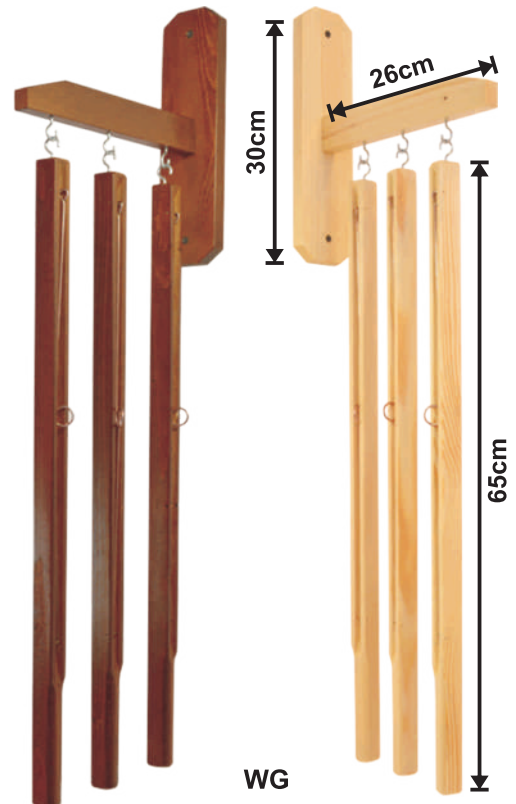

TS2S+C
A4
31x20cm
36,00zł
8,50€

TS2S+C
A5
21x15cm
27,50zł
6,25€

TS2H+C
A5
21x15cm
22,30zł
4,75€

TS2H+C
A4
31x20cm
29,40zł
6,25€

CLIPBOARDS

CUTLERY HOLDERS

BOARDS WITH STRAP

***DIMENSIONS ARE REFERRING TO THE VISIBLE BLACKBOARD AREA.**

CHALK MARKERS

MK 8G 8,20 zł/szt
1,75 €/PCS

MK 15G 9,95 zł/szt
2,15 €/PCS

NEWSPAPER HOLDERS

WG
99,00zł 22,00€

SZ1M
27,70zł 5,90€

SZ1M/B
29,90zł 6,50€

SZ2M
31,50zł 6,70€

SZ2M/B
35,20zł 7,50€

SZ3M
37,00zł 7,90€

SZ3M/B
41,80zł 8,90€

SZ1/B
88,00zł 18,80€

WOODEN ART EASELS FOR DISPLAYING SKETCHES, DRAWINGS, PAINTINGS

SZ1 59,70zł
12,70€

SZ2 69,90zł
14,90€

SZ3 78,50zł
16,70€

WOODEN EASELS WITH HEIGHT ADJUSTMENT

SZ4 88,00zł 18,70€

SZ5 135,50zł 28,80€

SZ6 299,00zł 64,00€
OILED VERSION

ROYAL WOOD MENU WITH LEATHER SPINE

SIZE A5 RML021 **42,00zł**
9,00€

SIZE A4 RML024 **52,00zł**
11,20€