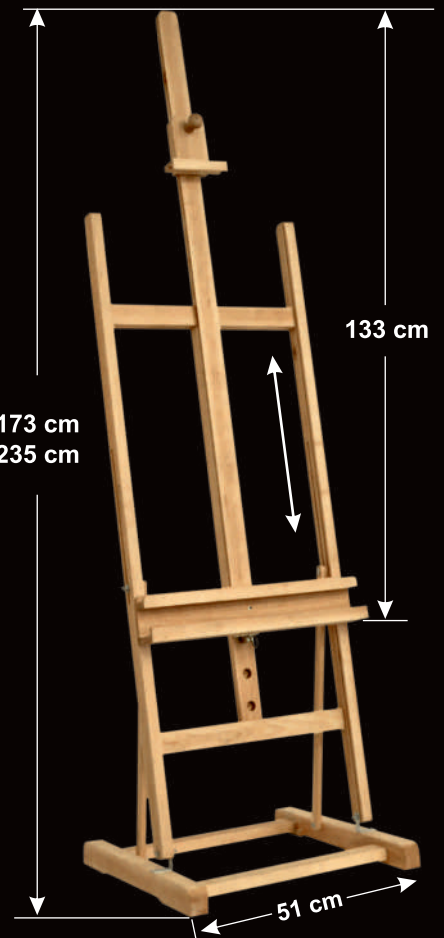

SZ2M/B
35,20zł 7,50€

SZ3M
37,00zł 7,90€

SZ3M/B
41,80zł 8,90€

SZ1/B
88,00zł 18,80€

WOODEN ART EASELS FOR DISPLAYING SKETCHES, DRAWINGS, PAINTINGS

SZ1 59,70zł
12,70€

SZ2 69,90zł
14,90€

SZ3 78,50zł
16,70€

WOODEN EASELS WITH HEIGHT ADJUSTMENT

SZ4 88,00zł 18,70€

SZ5 135,50zł 28,80€

SZ6 299,00zł 64,00€
OILED VERSION

ROYAL WOOD MENU WITH LEATHER SPINE

SIZE A5 RML021 **42,00zł**
9,00€

SIZE A4 RML024 **52,00zł**
11,20€