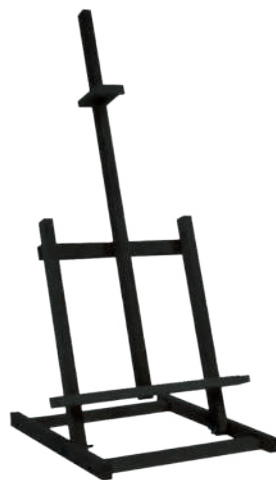

CHALK MARKERS

MK 8G 8,20 zł/szt
1,75 €/PCS

MK 15G 9,95 zł/szt
2,15 €/PCS

NEWSPAPER HOLDERS

WG
99,00zł 22,00€

SZ1M
27,70zł 5,90€

SZ1M/B
29,90zł 6,50€

SZ2M
31,50zł 6,70€

SZ2M/B
35,20zł 7,50€

SZ3M
37,00zł 7,90€

SZ3M/B
41,80zł 8,90€

SZ1/B
88,00zł 18,80€

WOODEN ART EASELS FOR DISPLAYING SKETCHES, DRAWINGS, PAINTINGS

SZ1 59,70zł
12,70€

SZ2 69,90zł
14,90€

SZ3 78,50zł
16,70€

WOODEN EASELS WITH HEIGHT ADJUSTMENT

SZ4 88,00zł 18,70€

SZ5 135,50zł 28,80€

SZ6 299,00zł 64,00€
OILED VERSION

ROYAL WOOD MENU WITH LEATHER SPINE

SIZE A5 RML021 **42,00zł**
9,00€

SIZE A4 RML024 **52,00zł**
11,20€