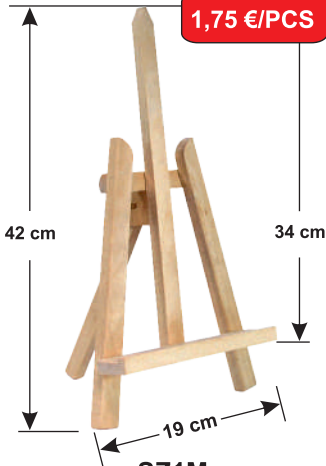

TS2S+C
A4
31x20cm
36,00zł
8,50€

TS2S+C
A5
21x15cm
27,50zł
6,25€

TS2H+C
A5
21x15cm
22,30zł
4,75€

TS2H+C
A4
31x20cm
29,40zł
6,25€

CLIPBOARDS

CUTLERY HOLDERS

BOARDS WITH STRAP

***DIMENSIONS ARE REFERRING TO THE VISIBLE BLACKBOARD AREA.**

CHALK MARKERS

MK 8G 8,20 zł/szt
1,75 €/PCS

MK 15G 9,95 zł/szt
2,15 €/PCS

NEWSPAPER HOLDERS

WG
99,00zł 22,00€

SZ1M
27,70zł 5,90€

SZ1M/B
29,90zł 6,50€

SZ2M
31,50zł 6,70€

SZ2M/B
35,20zł 7,50€

SZ3M
37,00zł 7,90€

SZ3M/B
41,80zł 8,90€

SZ1/B
88,00zł 18,80€

WOODEN ART EASELS FOR DISPLAYING SKETCHES, DRAWINGS, PAINTINGS

SZ1 59,70zł
12,70€

SZ2 69,90zł
14,90€

SZ3 78,50zł
16,70€

WOODEN EASELS WITH HEIGHT ADJUSTMENT

SZ4 88,00zł 18,70€

SZ5 135,50zł 28,80€

SZ6 299,00zł 64,00€
OILED VERSION

ROYAL WOOD MENU WITH LEATHER SPINE

SIZE A5 RML021 **42,00zł**
9,00€

SIZE A4 RML024 **52,00zł**
11,20€