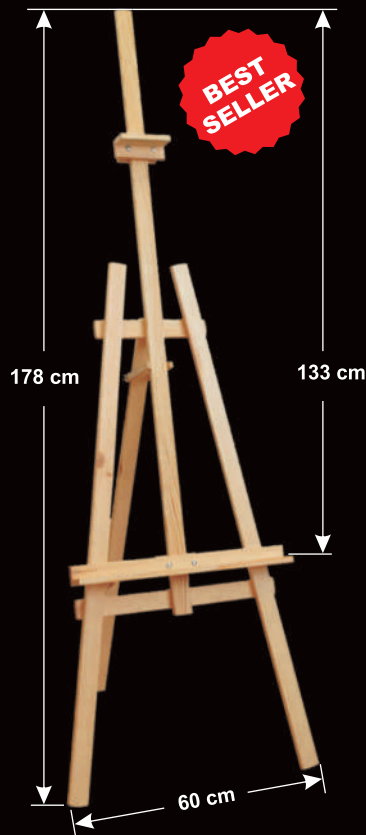

SZ2M/B
35,20zł 7,50€

SZ3M
37,00zł 7,90€

SZ3M/B
41,80zł 8,90€

SZ1/B
88,00zł 18,80€

WOODEN ART EASELS FOR DISPLAYING SKETCHES, DRAWINGS, PAINTINGS

SZ1 59,70zł
12,70€

SZ2 69,90zł
14,90€

SZ3 78,50zł
16,70€

WOODEN EASELS WITH HEIGHT ADJUSTMENT

SZ4 88,00zł 18,70€

SZ5 135,50zł 28,80€

SZ6 299,00zł 64,00€
OILED VERSION

ROYAL WOOD MENU WITH LEATHER SPINE

SIZE A5 RML021 **42,00zł**
9,00€

SIZE A4 RML024 **52,00zł**
11,20€