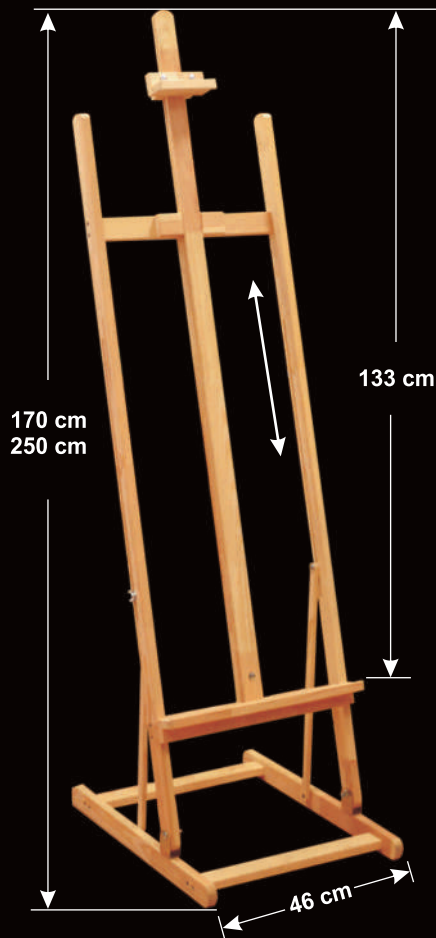

SZ2M/B
35,20zł 7,50€

SZ3M
37,00zł 7,90€

SZ3M/B
41,80zł 8,90€

SZ1/B
88,00zł 18,80€

WOODEN ART EASELS FOR DISPLAYING SKETCHES, DRAWINGS, PAINTINGS

SZ1 59,70zł
12,70€

SZ2 69,90zł
14,90€

SZ3 78,50zł
16,70€

WOODEN EASELS WITH HEIGHT ADJUSTMENT

SZ4 88,00zł 18,70€

SZ5 135,50zł 28,80€

SZ6 299,00zł 64,00€
OILED VERSION

ROYAL WOOD MENU WITH LEATHER SPINE

SIZE A5 RML021 **42,00zł**
9,00€

SIZE A4 RML024 **52,00zł**
11,20€